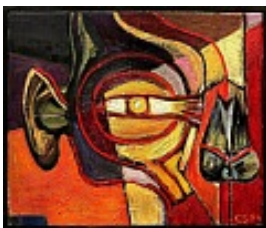

Permalink: <https://www.werkdatenbank.de/documents/obj/wdb_00015452>
Bildrechte: © Schlegel, Christine
Inhaber:in der Rechte an der Abbildung: (c) Christine Schlegel, RV-FZ-PA

Schlegel, Christine
sehen-hören-riechen

1984

Gemälde, Malerei
Leinwand, Ölfarbe
Ölmalerei

50 x 60 cm