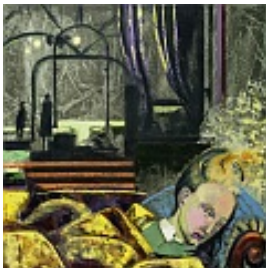

Permalink: <https://www.werkdatenbank.de/documents/obj/wdb_00015485>
Bildrechte: © Schlegel, Christine
Inhaber:in der Rechte an der Abbildung: (c) Christine Schlegel, RV-FZ-PA

Schlegel, Christine
Schaufenster

2014

Gemälde, Malerei
Leinwand, Ölfarbe
Ölmalerei

100 x 100 cm

Provenienz: Eigentümer: im Besitz Künstler:in