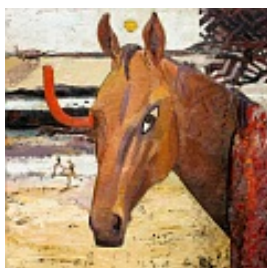

Permalink: <https://www.werkdatenbank.de/documents/obj/wdb_00015463>
Bildrechte: © Schlegel, Christine
Inhaber:in der Rechte an der Abbildung: (c) Christine Schlegel, RV-FZ-PA

Schlegel, Christine
Der Alptraum

2015

Gemälde, Malerei
Leinwand, Ölfarbe
Ölmalerei

100 x 100 cm

Provenienz: Eigentümer: im Besitz Künstler:in