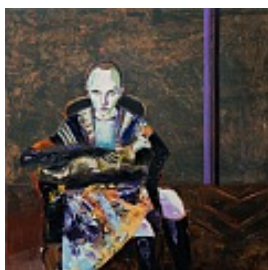

Permalink: <https://www.werkdatenbank.de/documents/obj/wdb_00015470>
Bildrechte: © Schlegel, Christine
Inhaber:in der Rechte an der Abbildung: (c) Christine Schlegel, RV-FZ-PA

Schlegel, Christine
Die Pupertät

2014

Gemälde, Malerei
Leinwand, Ölfarbe
Ölmalerei

100 x 100 cm

Provenienz: Eigentümer: im Besitz Künstler:in