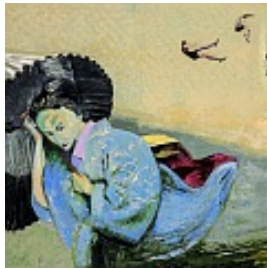

Permalink: <https://www.werkdatenbank.de/documents/obj/wdb_00015460>
Bildrechte: © Schlegel, Christine
Inhaber:in der Rechte an der Abbildung: (c) Christine Schlegel, RV-FZ-PA

Schlegel, Christine
Madame Butterfly

2015

Gemälde, Malerei
Leinwand, Ölfarbe
Ölmalerei

100 x 100 cm

Provenienz: Eigentümer: im Besitz Künstler:in