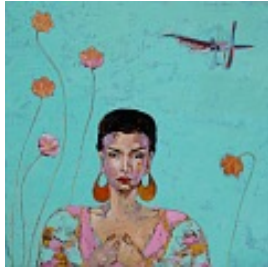

Permalink: <https://www.werkdatenbank.de/documents/obj/wdb_00015455>
Bildrechte: © Schlegel, Christine
Inhaber:in der Rechte an der Abbildung: (c) Christine Schlegel, RV-FZ-PA

Schlegel, Christine
Sur

2011

Gemälde, Malerei
Leinwand, Ölfarbe
Ölmalerei

100 x 100 cm

Provenienz: Eigentümer: im Besitz Künstler:in