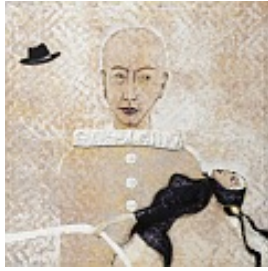

Permalink: <https://www.werkdatenbank.de/documents/obj/wdb_00015464>
Bildrechte: © Schlegel, Christine
Inhaber:in der Rechte an der Abbildung: (c) Christine Schlegel, RV-FZ-PA

Schlegel, Christine
Der große Orsini

2015

Gemälde, Malerei

Leinwand, Ölfarbe

Ölmalerei

Öl und Textil auf Leinwand

100 x 100 cm

Provenienz: Eigentümer: im Besitz Künstler:in